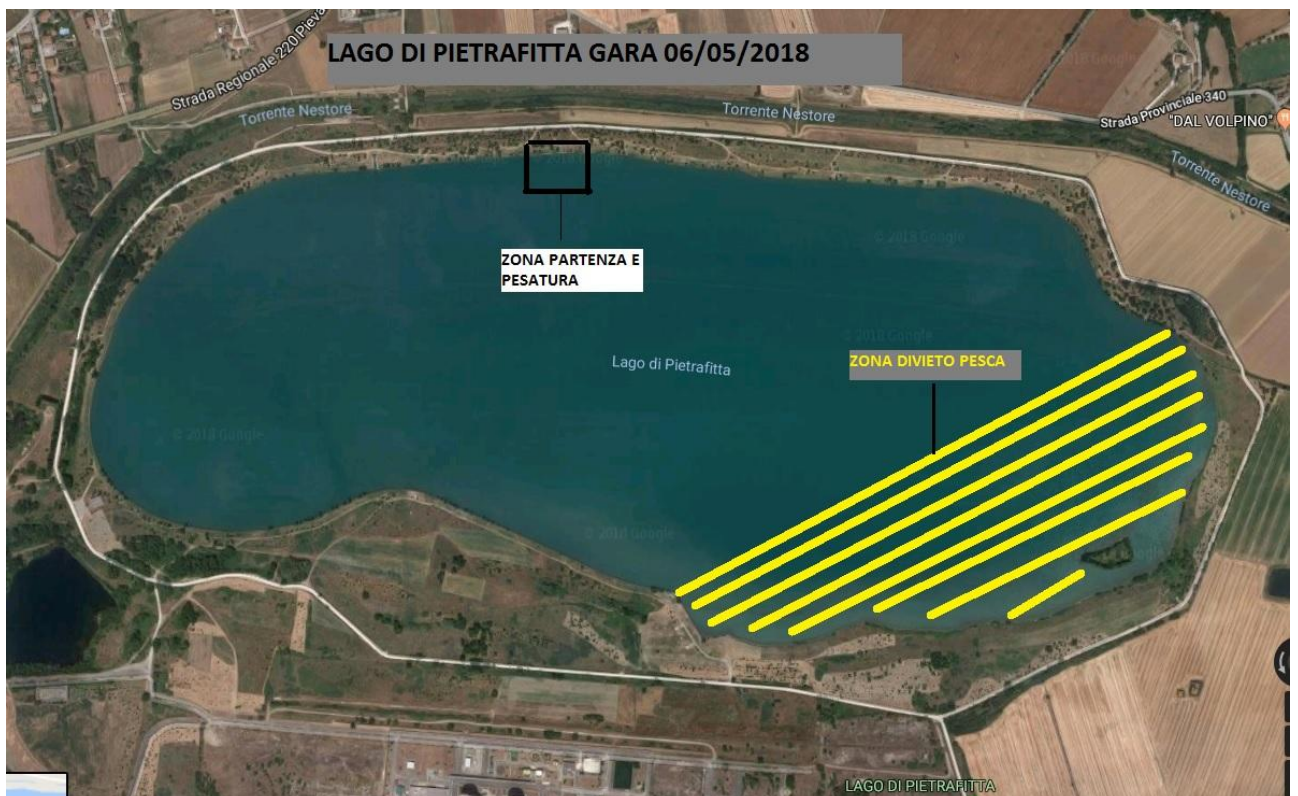

Informativa gara CIBB 2018

Lago di Pietrafitta 06/05/2018

- Ore 6,15 ritrovo presso ingresso Lago di Pietrafitta
- Ore 7,00 consegna numerazione, controllo nassa e salvagente
- Ore 7,30 Briefing
- Ore 8,00 Inizio Gara
- Ore 15,00 Fine Gara
- Ore 15,15 Inizio Pesatura
- Fine Pesatura – Premiazioni

Si consiglia Gentilmente di essere puntali, dato l'elevato numero di partecipanti.

Una parte del lago, essendo oasi protetta è interdetta dalla pesca.

La zona divieto di pesca sarà segnalata da delle boe di segnalazione.

SCESA – PARTENZA – RIENTRO – ZONA PESATURA

La partenza sarà divisa in due settori A e B, delimitata da boe di segnalazione, ma ai soli fini di gestione delle pesature e per l'ancoraggio della nassa a fine gara. Di fatto tutti i concorrenti partiranno sulla stessa linea e non avranno limitazioni sull'area di pesca (tranne la zona di divieto segnalata).